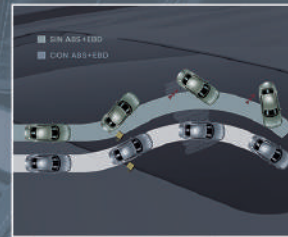

ALTO RENDIMIENTO EXPERIENCIA DE MANEJO PREMIUM

La tecnología simplifica el proceso de conducción
y te hace sentir más cómodo y seguro.

EBD + EDS