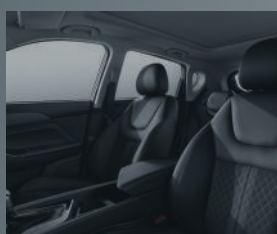

La combinación perfecta de potencia, tecnología y confort, libera tu experiencia de conducción.

PANTALLA MULTIMEDIA
Consola central de 8"

POTENTE MOTOR Y TRANSMISIÓN
1.5 turbo + caja CVT

SEGURIDAD
Airbags + Sistema de asistencia a la frenada (BAS)

EXCELENTE ACCELERACIÓN
11.2 segundos
de 0 a 100 km/h

Inteligente y Confortable

TECNOLOGÍA, DISEÑO Y UN AMPLIO ESPACIO INTERIOR, BRINDAN UNA EXPERIENCIA DE CONDUCCIÓN ÚNICA.

Los viajes familiares se disfrutan al máximo, gracias al amplio espacio interior y a su diseño envolvente. La consola central es fácil de utilizar y en conjunto con su pantalla de 8" garantizan una excelente experiencia audiovisual.